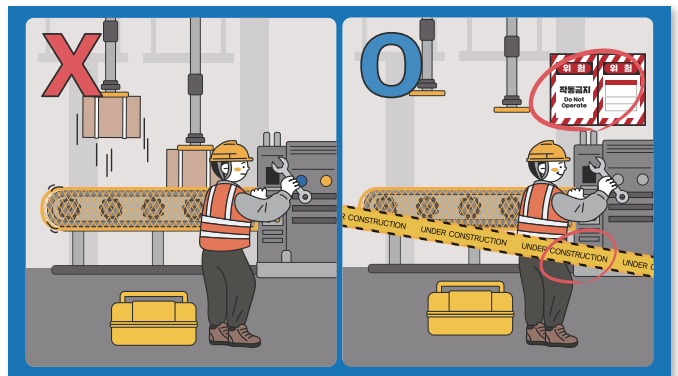

<4대 금지 캠페인> 준수를 통한

안전한시간

목표

산업현장에서 자주 겪는 위험 요소 예방을 위한 네가지 필수 안전수칙(금지사항)을 집중 전달 · 준수

본 활동

작업자를 대상으로 4대 금지사항에 대해 안내하고 전달 · 준수할 수 있도록 유도

안전장치 해제 금지
Do Not Disable Safety Devices

모르는 기계 조작 금지
Do Not Operate Unfamiliar Machinery

보호구 없이 작업 금지
Do not work without wearing safety gears

가동 중인 기계 정비 금지
Do Not Service Machinery While in Operation

함께해요
4대 금지 캠페인! 안전한 일터의 시작입니다
고용노동부 안전보건공단

함께해요 4대 금지 캠페인
안전장치 해제 금지
Do Not Disable Safety Devices